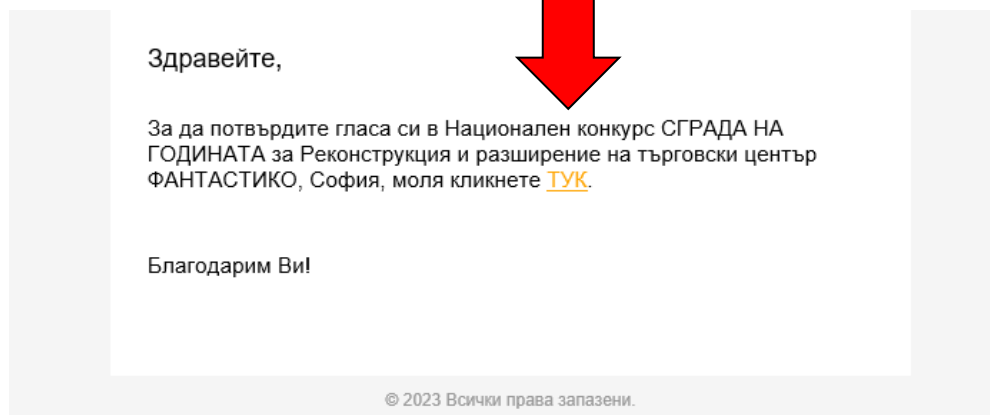

СТЪПКА 5

Потвърдете гласа си.

СТЪПКА 6

Успешно сте гласували при получаване на потвърждение.